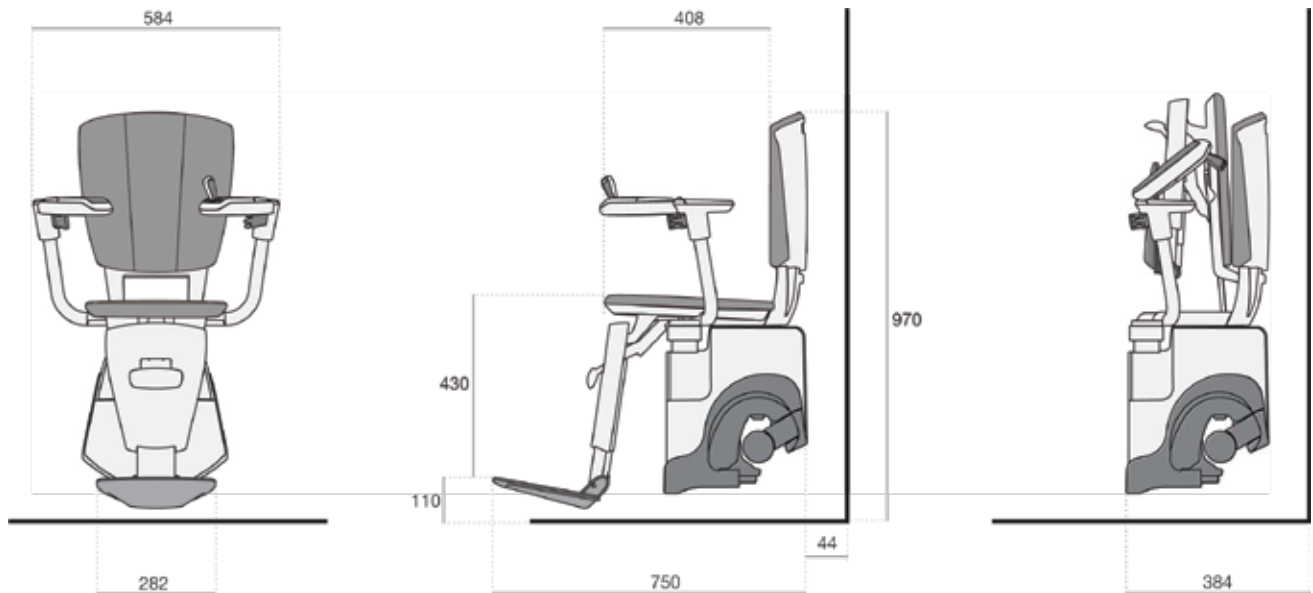

2 Compact et discret

Une fois replié, le Flow2 ne prend que 340mm de largeur, ce qui lui permet de rester hors du passage d'autres utilisateurs de l'escalier. Le Flow2 dispose d'un monorail discret, fabriqué sur mesure, qui suit de près la courbe de votre escalier et peut être monté du côté désiré.

Le monte-escalier Flow2 peut être installé dans des escaliers aussi étroits que 610mm et aussi raides que +/-70° jusqu'à une longueur totale de rail de 34m.

Caractéristiques techniques

CERTIFIÉ AUX NORMES EUROPÉENES EN VIGUEUR